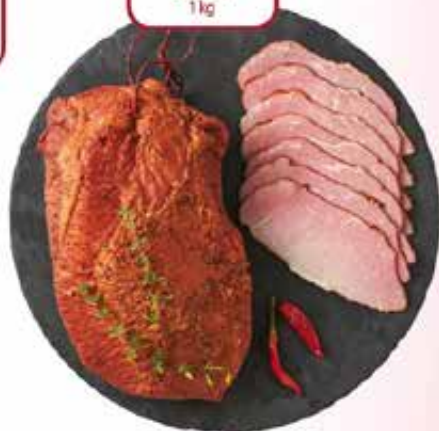

4999
49,99*
1 kg

4499
44,99*
1 kg

Szynka tradycyjnie wędzona